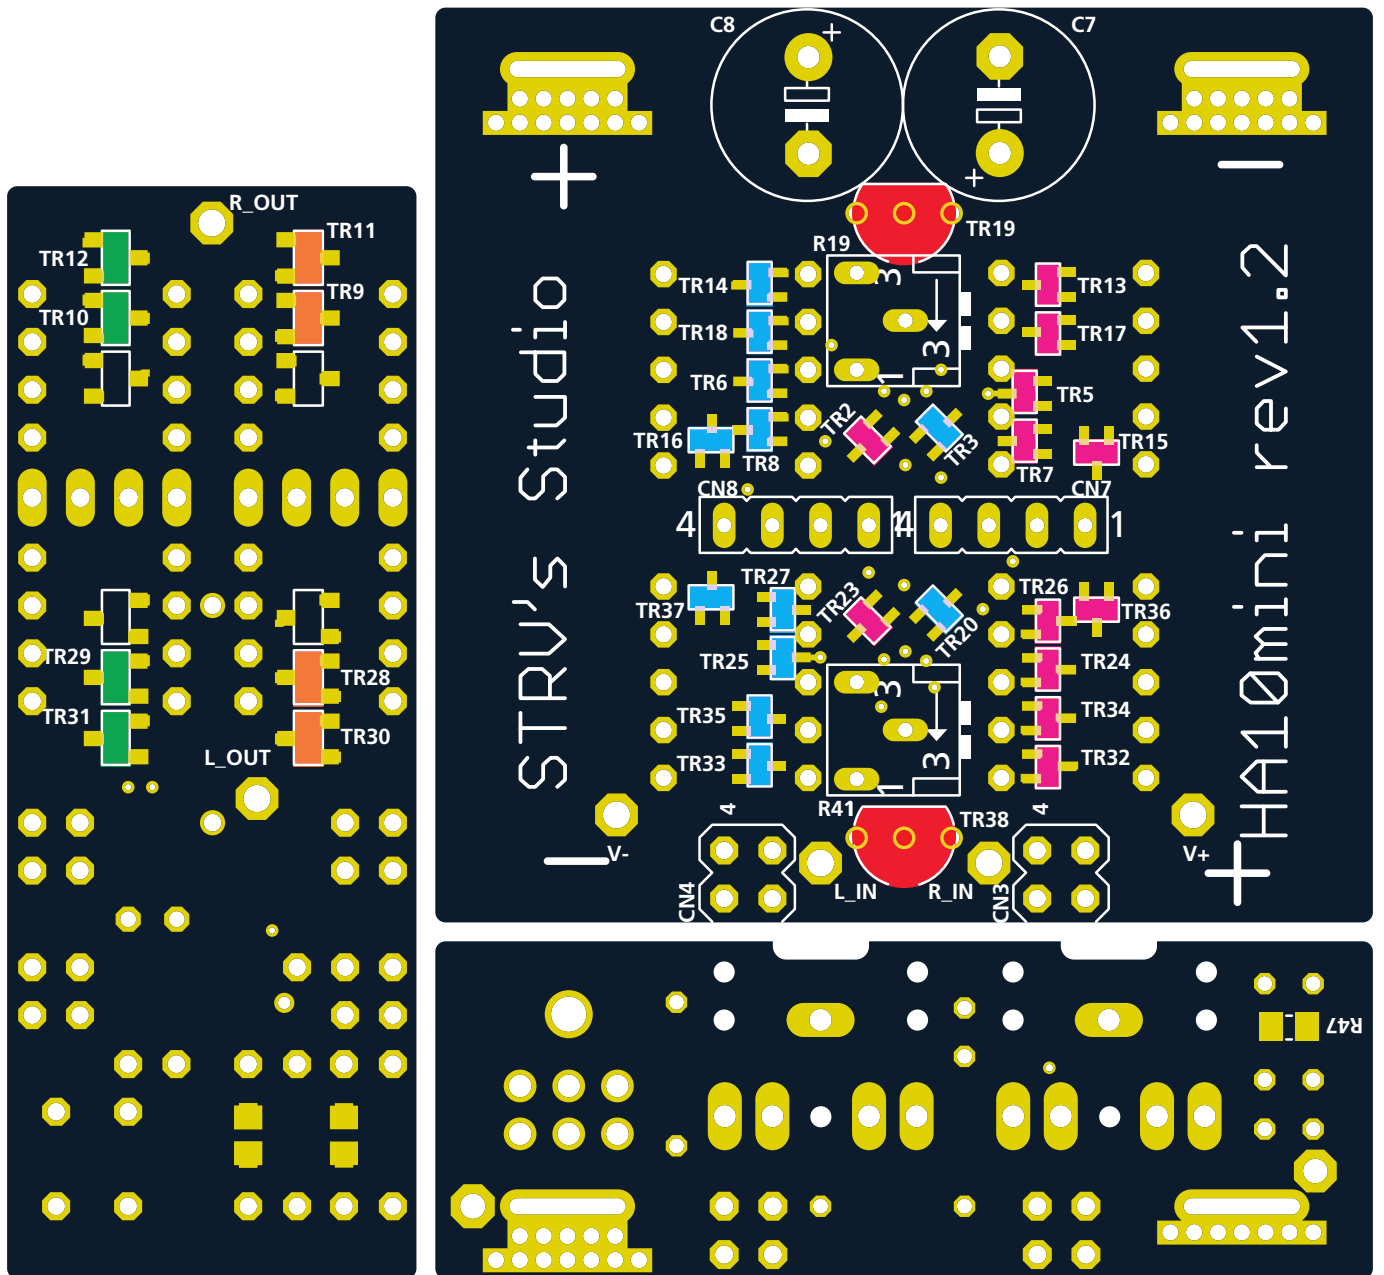

トランジスタ配置図

マーク	パーツ	実装箇所
	NPN トランジスタ (SC-70)	TR : 3, 6, 8, 14, 16, 18, 20, 25, 27, 33, 35, 37
	PNP トランジスタ (SC-70)	TR : 2, 5, 7, 13, 15, 17, 23, 24, 26, 32, 34, 36
	NPN トランジスタ (SC-59)	TR : 10, 12, 29, 31
	PNP トランジスタ (SC-59)	TR : 9, 11, 28, 30
	J-FET	TR : 19, 38

トランジスタ配置図

マーク	パーツ	実装箇所
	NPN トランジスタ (SC-70)	TR : 1, 22
	PNP トランジスタ (SC-70)	TR : 4, 21