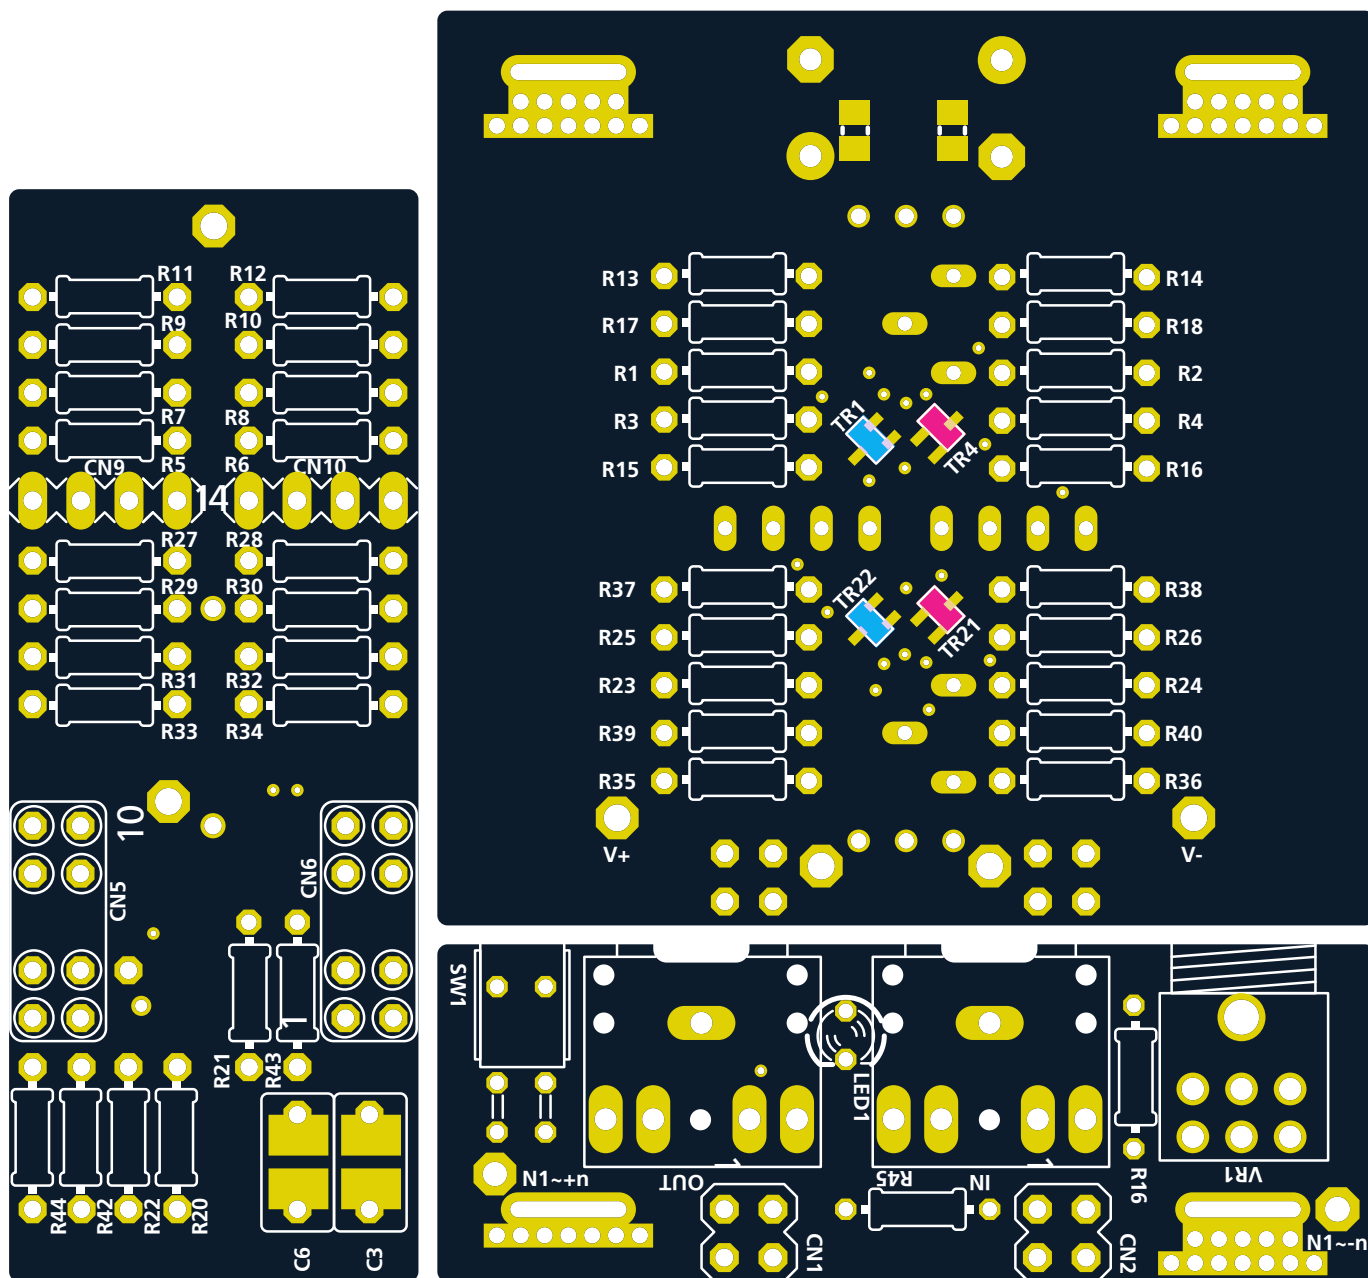

トランジスタ配置図

マーク	パーツ	実装箇所
	NPN トランジスタ (SC-70)	TR : 3, 6, 8, 14, 16, 18, 20, 25, 27, 33, 35, 37
	PNP トランジスタ (SC-70)	TR : 2, 5, 7, 13, 15, 17, 23, 24, 26, 32, 34, 36
	NPN トランジスタ (SC-59)	TR : 10, 12, 29, 31
	PNP トランジスタ (SC-59)	TR : 9, 11, 28, 30
	J-FET	TR : 19, 38

トランジスタ配置図

マーク	パーツ	実装箇所
	NPN トランジスタ (SC-70)	TR : 1, 22
	PNP トランジスタ (SC-70)	TR : 4, 21